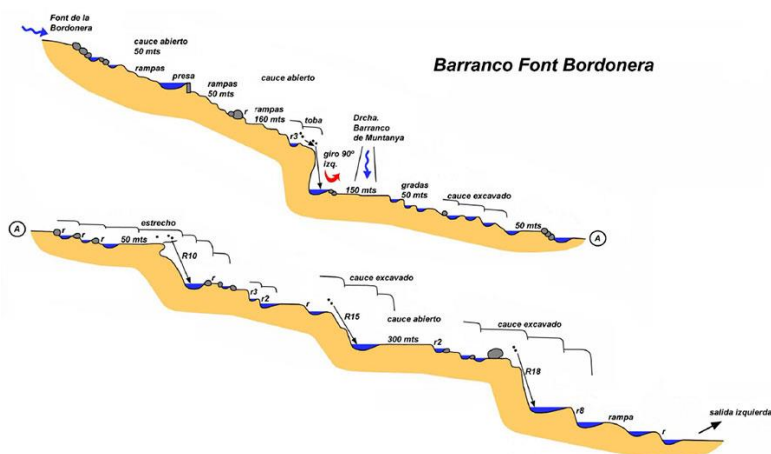

Avis Legal: En compliment de la LLEI 15/1999 de 13 de desembre, de Protecció de Dades de Caràcter Personal, l'informem que les seves dades personals seran introduïdes en el nostre fitxer de FICHESOCIS automatitzat de dades personals, amb la finalitat de: Gestió d'activitats associatives, culturals, recreatives, esportives, socials i realitzar fotos per al lloc web del Centre. Pot exercir els seus drets d'accés, modificació, cancel·lació, oposició i revocació d'aquestes dades, a l'adreça: C\ COMERÇ 25 amb codi postal 25007 de LLEIDA o a cel@cel.cat.