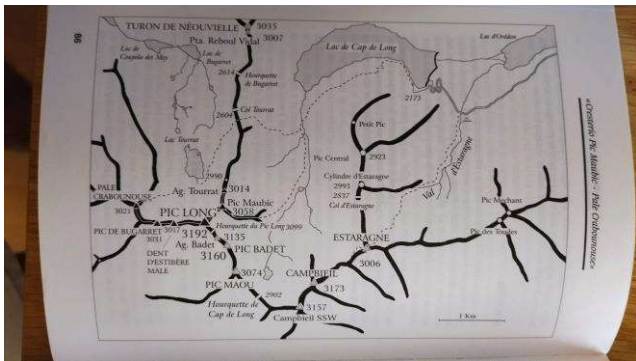

Vols fer els tres mils del Pirineu? **PIC LONG- CRABOUNOUSE**

DIA: cap de setmana 27-28 D'Agost de 2022

LLOC I HORA DE SORTIDA: Lleida Dissabte 27 d'agost a les 17 hores.

COORDINA: Manel Domingo. 692150715. maneldomingode@gmail.com

BREU DESCRIPCIÓ DE L'ACTIVITAT:

Ascensió als pics: Maubic, Pic Long i Crabounouse (en funció del temps i la forma física).

Track:

<https://es.wikiloc.com/rutas-alpinismo/pic-maubic-pic-long-pale-crabounouse-20459432>

DIFICULTAT: Alta.

Distància 15 km

Desnivell: 1600 m, des del embament de Cap de Long.

Durada aprox: 10/12 h.

Desplaçament: Cotxes particulars 3 hores des de Lleida . 190 km.

Material necessari: Corda i material per rapel