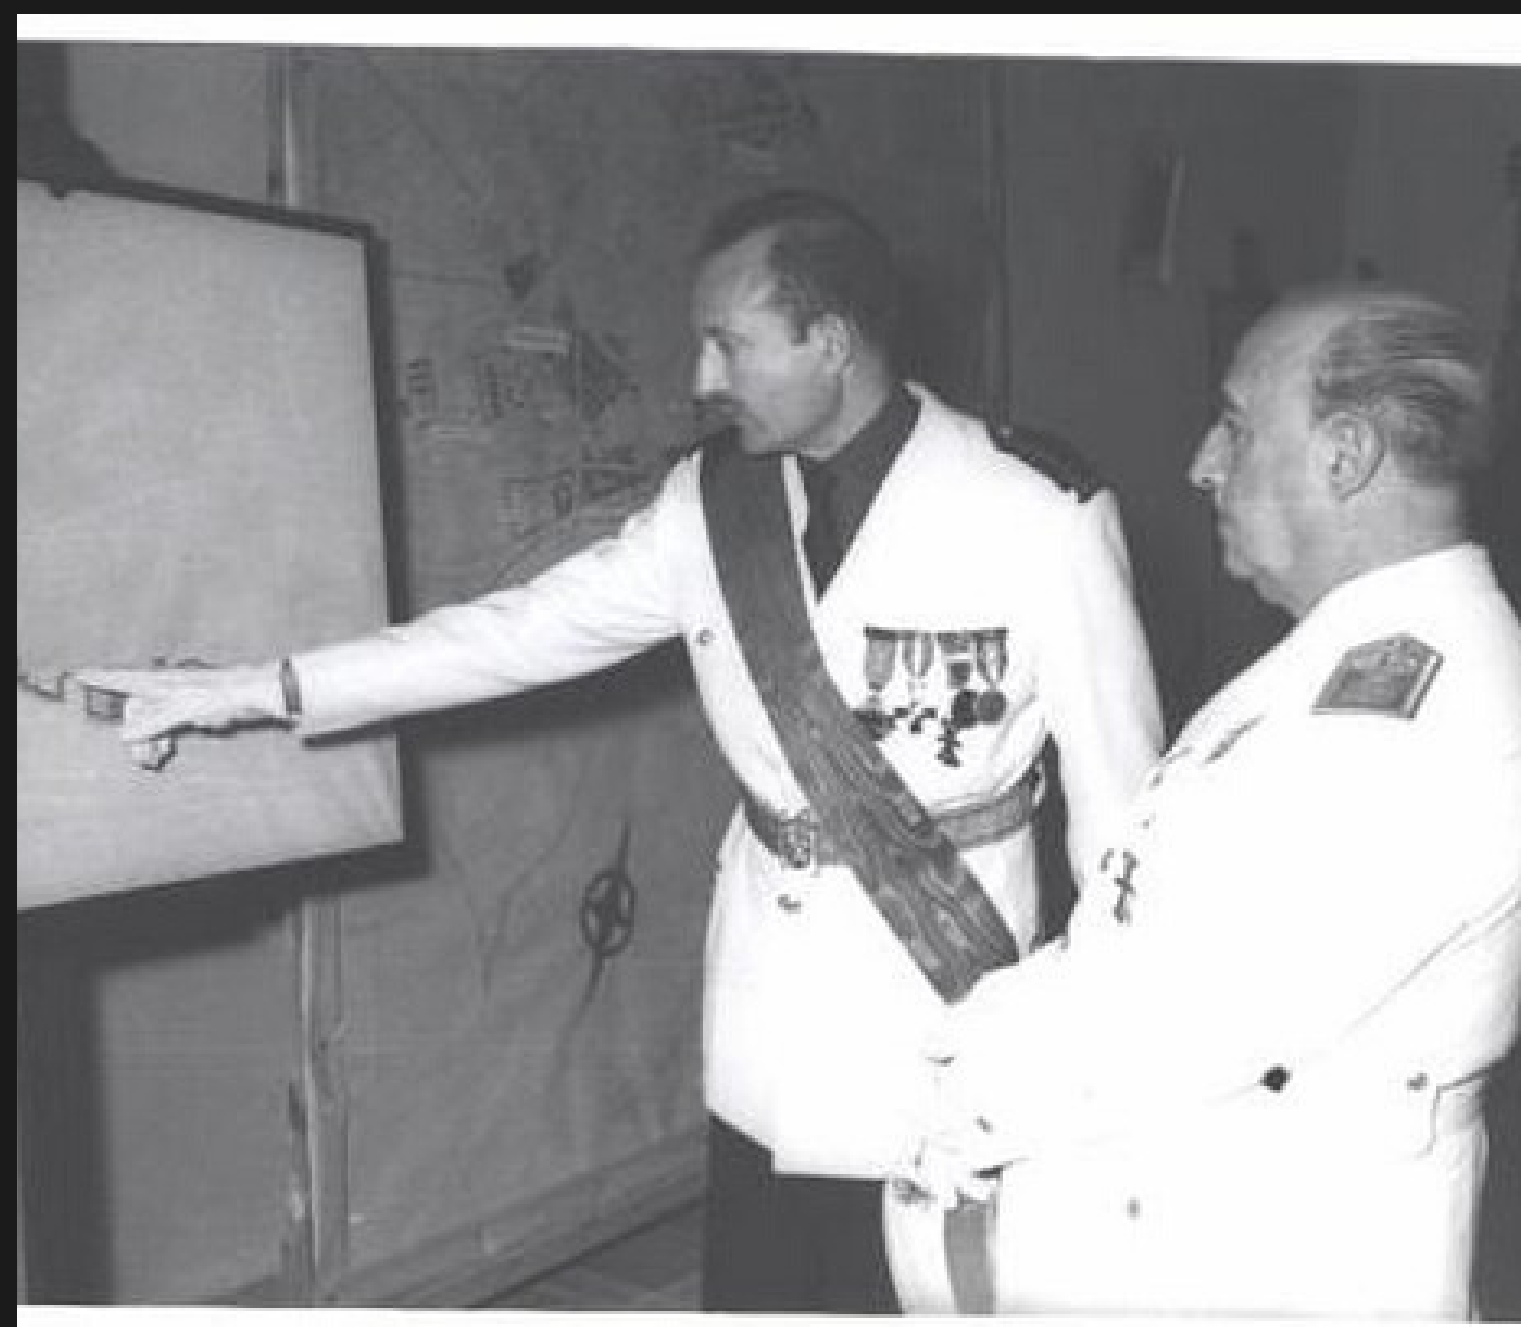

ITINERARIS PER A LA RECUPERACIÓ DE LA MEMÒRIA DEMOCRÀTICA DE LLEIDA

EL FRANQUISME A LLEIDA (1938-1975): UN RECORREGUT PELS ESPAIS DE PODER DE LA CIUTAT

**3 d'octubre
de 2020
19.30h**

MERCAT DEL PLA

**RUTA VIRTUAL GUIADA PER L'HISTORIADOR
JOSEP GELONCH SOLÉ**