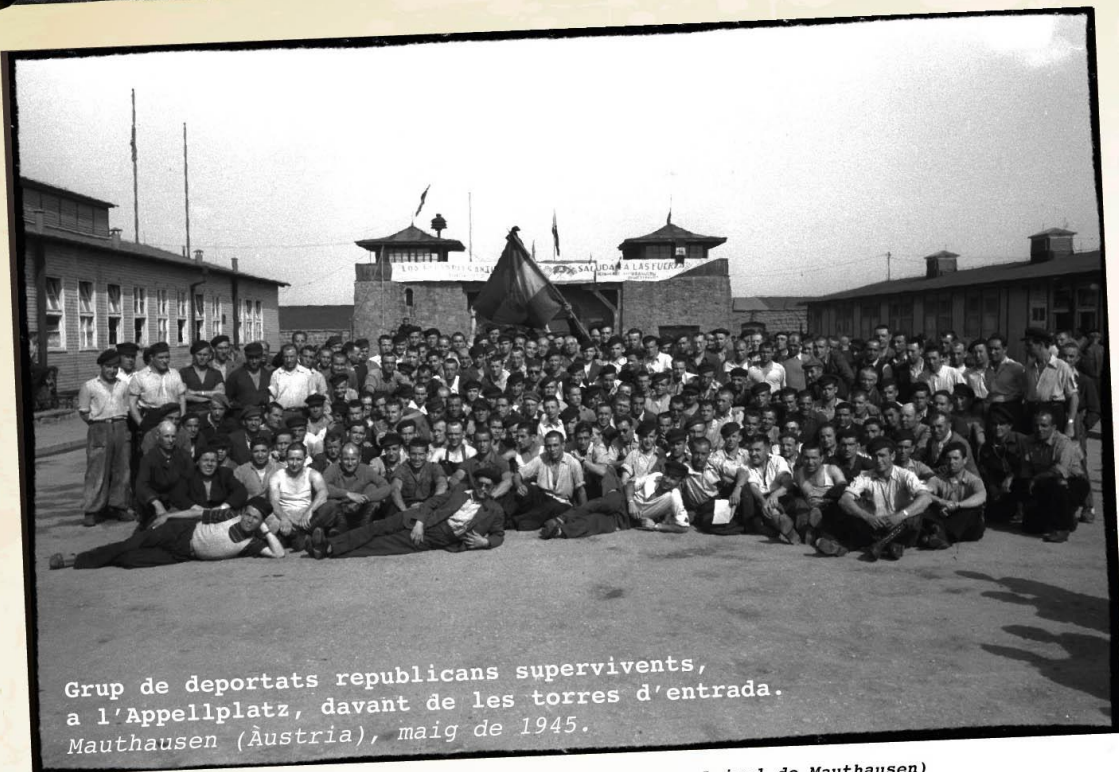

## de Lleida a Mauthausen

Viatge de l'alumnat de Lleida al camp de concentració de Mauthausen  
durant la commemoració del 74è aniversari del seu alliberament

XERRADA "DE LLEIDA A MAUTHAUSEN"

I INAUGURACIÓ DE L'EXPOSICIÓ **22 de gener a les 19 h**

Ajuntament de Lleida, Plaça Paeria, 1

L'exposició es podrà veure fins al **17 de febrer**

Grup de deportats republicans supervivents,  
a l'Appellplatz, davant de les torres d'entrada.  
Mauthausen (Àustria), maig de 1945.