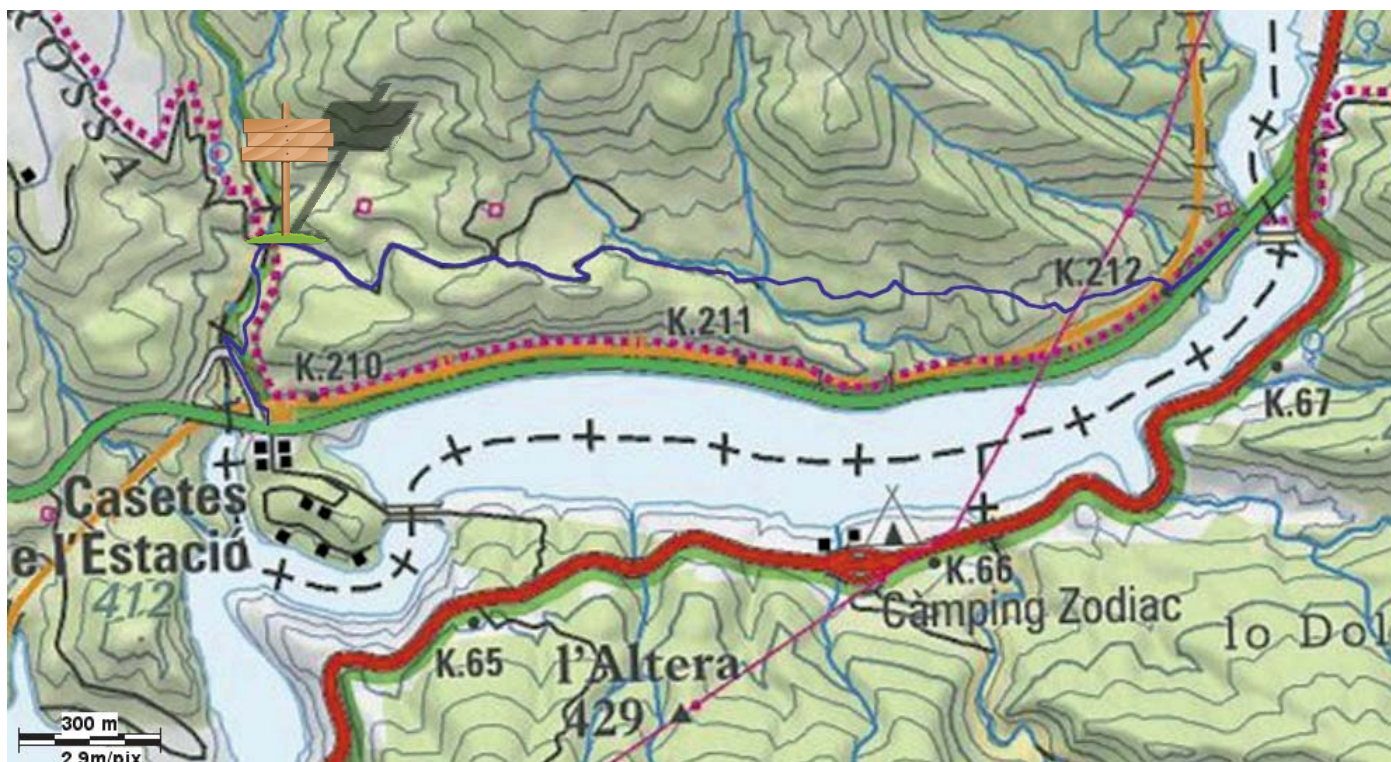

Centre Excursionista de Lleida

Comerç, 25 de Lleida (de dilluns a divendres, de les 19'30h. a les 22h.)

Telèfon: 973-242329 - cel@cel.cat

www.cel.cat