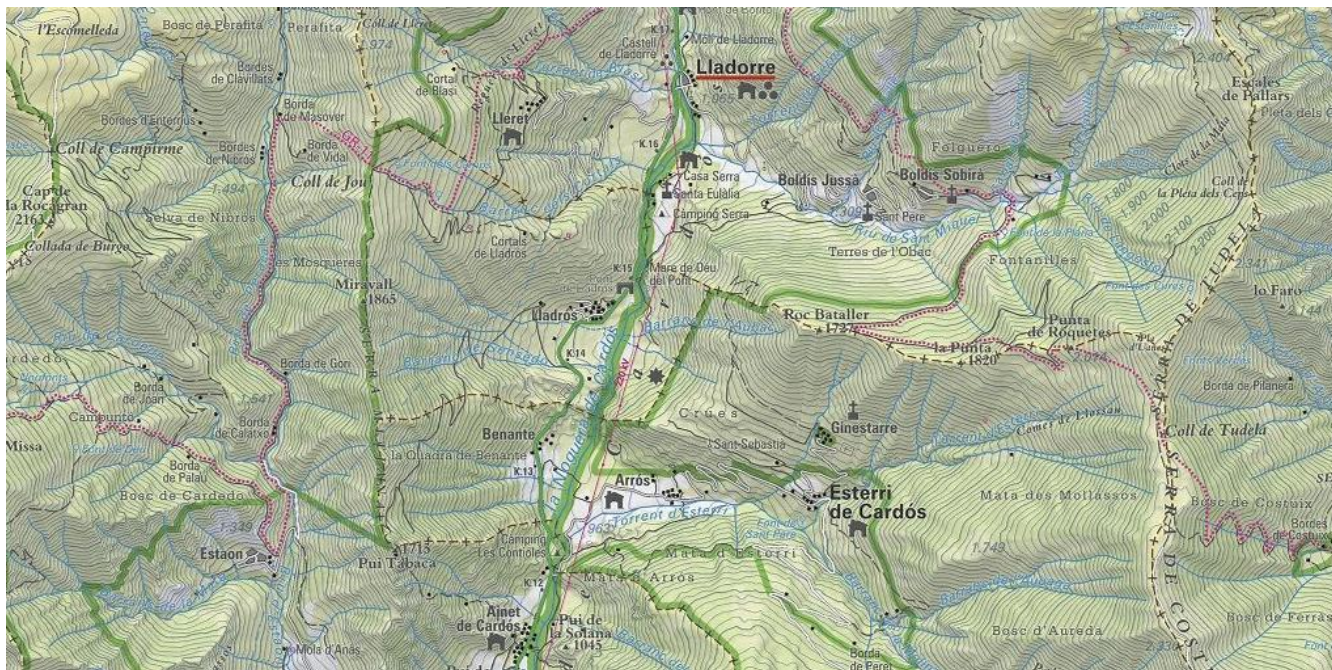

Mapa IGCC de la zona:

Lloc de trobada, Càmping Serra:

<http://www.campingserra.com/index.php/ca/>

Avis Legal: En compliment de la LLEI 15/1999 de 13 de desembre, de Protecció de Dades de Caràcter Personal, l'informem que les seves dades personals seran introduïdes en el nostre fitxer de FICHESOCIS automatitzat de dades personals, amb la finalitat de: Gestió d'activitats associatives, culturals, recreatives, esportives, socials i realitzar fotos per al lloc web del Centre. Pot exercir els seus drets d'accés, modificació, cancel·lació, oposició i revocació d'aquestes dades, a l'adreça: C\ COMERÇ 25 amb codi postal 25007 de LLEIDA o a cel@cel.cat