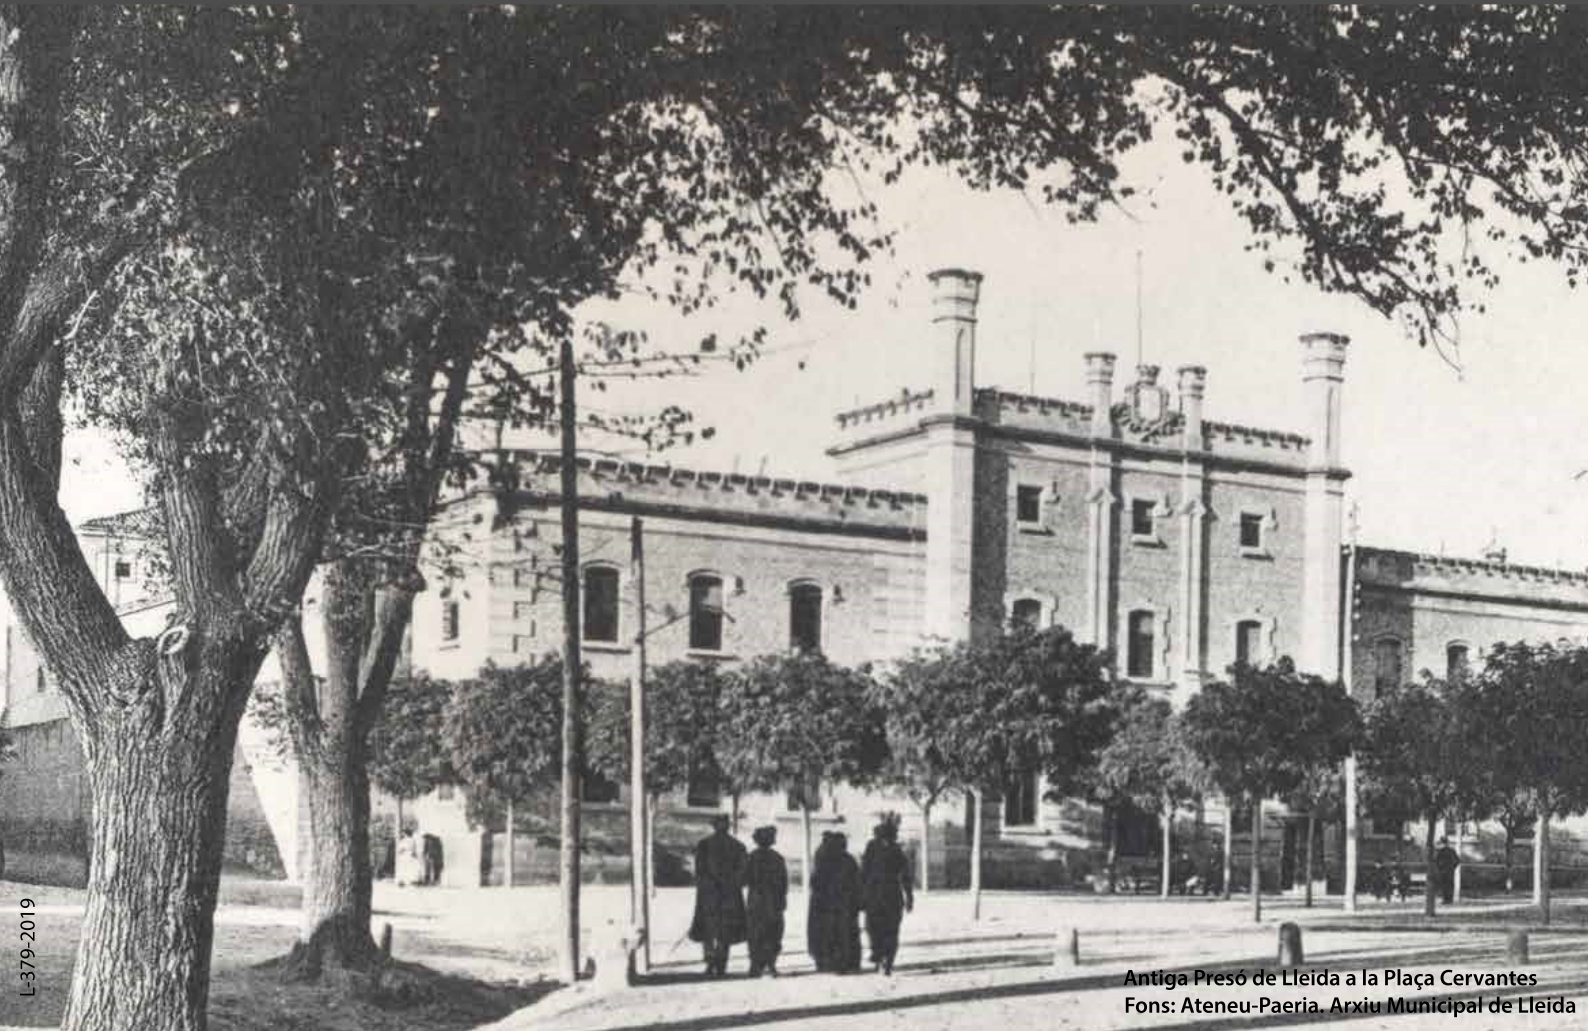

ITINERARIS PER A LA RECUPERACIÓ DE LA MEMÒRIA DEMOCRÀTICA DE LLEIDA LA REPRESSIÓ FRANQUISTA

Antiga Presó de Lleida a la Plaça Cervantes
Fons: Ateneu-Paeria. Arxiu Municipal de Lleida

30 2019
març
16 hores

**VISITA GUIADA PER JOAN SAGUÉS SAN JOSÉ,
ESPECIALISTA EN LA GUERRA CIVIL ESPANYOLA**

**ITINERARI: FITA-GARDENY-PRESÓ PROVINCIAL- SEU VELLA-SEMINARI
CASAL DE LA JOVENTUT REPUBLICANA-FITA**

LLOC DE SORTIDA: ESCULTURA FITA, CARRER JAUME II, 55